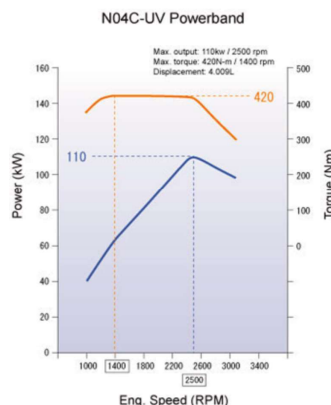

► 46;69

Modelo: HINO N04C
 Cilindrada: 4,004 lts, 4 Cilindros en línea, 4 válvulas por cilindro
 Inyección: Directa – Sistema Common Rail
 Potencia: 150 CV / 110 kw @ 2.500 rpm
 Torque: 420 Nm de 1400 @ 2.500 rpm
 Norma Euro 4

► * (1 (+ , = , 3 6 * 0 + (+ , :

Modelo: HINO MYY6S
 Tipo: Mecánica sincronizada
 Marchas: 6 marchas delanteras y 1 reversa.
 Relación de marchas: 1ra 5.979 / 6ta 0.759

► + 0 - , 9 , 5 * 0 (3

Modelo: HINO 5500
 Relación de reducción: 4.875
 Capacidad subida (Gradeabilidad): 42,3%
 Cubiertas: 7.50 R16 12 PR